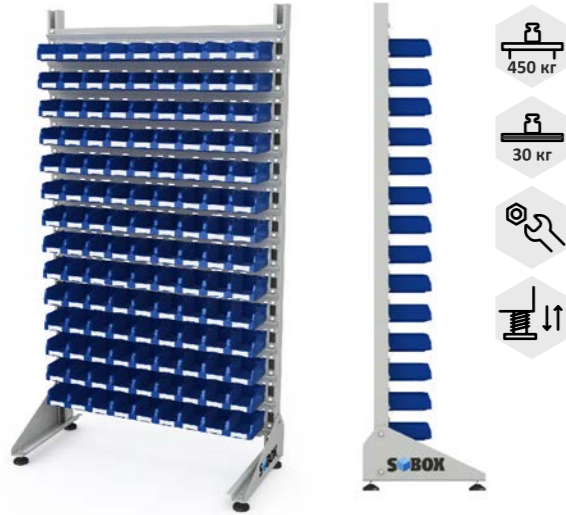

Стеллажи стационарные односторонние высотой 1800 мм

Стеллаж для пластиковых лотков S-BOX односторонний 1800x1000x450.01

- Стеллаж высотой 1800 мм (без учета опор) шириной 1000 мм и глубиной 450 мм
- Состоит из двух элементов: стойки односторонние (к-т) и ригелей, соединяющихся между собой при помощи болтов
- Ригель - горизонтальная балка сложного сечения, которая крепится к стойкам стеллажа, служит для опоры и крепления пластиковых лотков
- Комплектуется лотками одного типоразмера: 12.401 (ДхШхВ, мм: 165x100x75)
- Все лотки имеют на фронтальной стенке держатель для этикеток, который позволяет легко идентифицировать находящийся в них товар
- Стеллажи могут комплектоваться лотками двух цветов: синий и красный, а также могут отгружаться и без лотков

- Стеллаж высотой 1800 мм (без учета опор) шириной 1000 мм и глубиной 450 мм
- Состоит из двух элементов: стойки односторонние (к-т) и ригелей, соединяющихся между собой при помощи болтов
- Ригель - горизонтальная балка сложного сечения, которая крепится к стойкам стеллажа, служит для опоры и крепления пластиковых лотков
- Комплектуется лотками двух типоразмеров: 12.401 (ДхШхВ, мм: 165x100x75) и 12.402 (ДхШхВ, мм: 250x150x130)
- Все лотки имеют на фронтальной стенке держатель для этикеток, который позволяет легко идентифицировать находящийся в них товар
- Стеллажи могут комплектоваться лотками двух цветов: синий и красный, а также могут отгружаться и без лотков