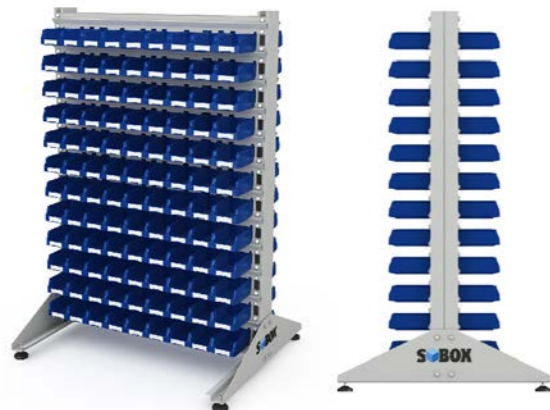

#### Стеллаж для пластиковых лотков S-BOX двухсторонний 1500x1000x800.01

- Стеллаж высотой 1500 мм (без учета опор) шириной 1000 мм и глубиной 800 мм
- Состоит из двух элементов: стойки двухсторонние (к-т) и ригелей, соединяющихся между собой при помощи болтов
- Ригель - горизонтальная балка сложного сечения, которая крепится к стойкам стеллажа, служит для опоры и крепления пластиковых лотков
- Комплектуется лотками одного типоразмера: 12.401 (ДхШхВ, мм: 165x100x75)
- Все лотки имеют на фронтальной стенке держатель для этикеток, который позволяет легко идентифицировать находящийся в них товар
- Стеллажи могут комплектоваться лотками двух цветов: синий и красный, а также могут отгружаться и без лотков

#### Стеллаж для пластиковых лотков S-BOX двухсторонний 1500x1000x800.04

- Стеллаж высотой 1500 мм (без учета опор) шириной 1000 мм и глубиной 800 мм
- Состоит из двух элементов: стойки двухсторонние (к-т) и ригелей, соединяющихся между собой при помощи болтов
- Ригель - горизонтальная балка сложного сечения, которая крепится к стойкам стеллажа, служит для опоры и крепления пластиковых лотков
- Комплектуется лотками двух типоразмеров: 12.401 (ДхШхВ, мм: 165x100x75) и 12.402 (ДхШхВ, мм: 250x150x130)
- Все лотки имеют на фронтальной стенке держатель для этикеток, который позволяет легко идентифицировать находящийся в них товар
- Стеллажи могут комплектоваться лотками двух цветов: синий и красный, а также могут отгружаться и без лотков